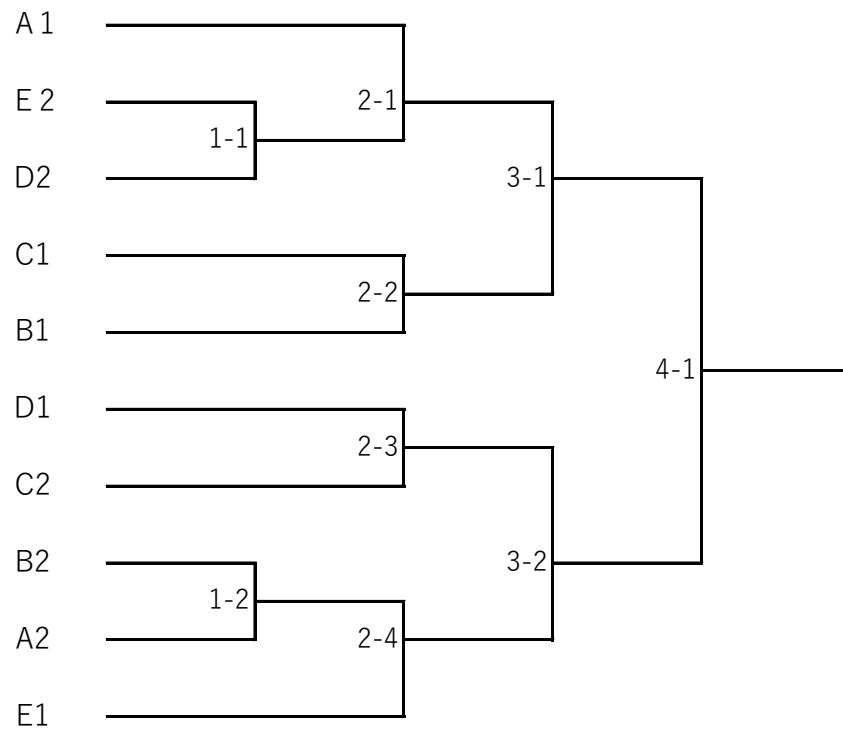

大会名 会長杯ダブルス大会
開催日 令和4年6月5日
場 所 釧路市民テニスコート

Eリーグ

		1	2	3	勝敗	順位
1	上林 泰聡 日吉 正幸		①	③		
2	山川 隼季 野澤 柊弥			②		
3	武藤 謙二 小幡 輝美					

決勝トーナメント 1セットマッチ (6-6タイブレーク)