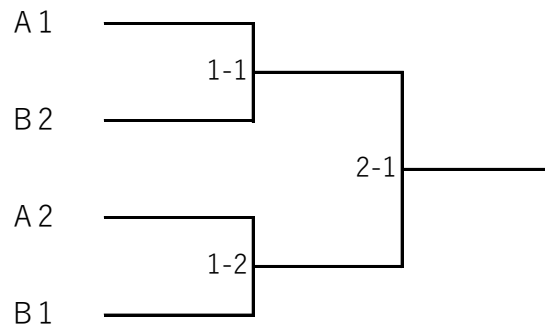

大会名 会長杯ダブルス大会  
 開催日 令和4年6月5日  
 場 所 釧路市民テニスコート

女子B級

予選リーグ 6ゲーム先取（ノーアドバンテージ方式）

Aリーグ

		1	2	3	4	勝敗	順位
1	常陸 久美 荒谷 千恵		①	③	⑥		
2	芳賀 恵 白田 友美			⑤	④		
3	佐藤 貴子 其田 優子				②		
4	佐藤 千加子 小久保 弥生						

Bリーグ

		1	2	3	4	勝敗	順位
1	小嶋 舞 小野 照代		①	③	⑥		
2	寺田 陽子 越後谷 恭子			⑤	④		
3	本間 由紀 河合 あゆみ				②		
4	船本 智津子 舘田 恵理子						

大会名 会長杯ダブルス大会  
開催日 令和4年6月5日  
場 所 釧路市民テニスコート

決勝トーナメント 1セットマッチ (6-6タイブレーク)

コンソレーション 6ゲーム先取(ノーアドバンテージ)