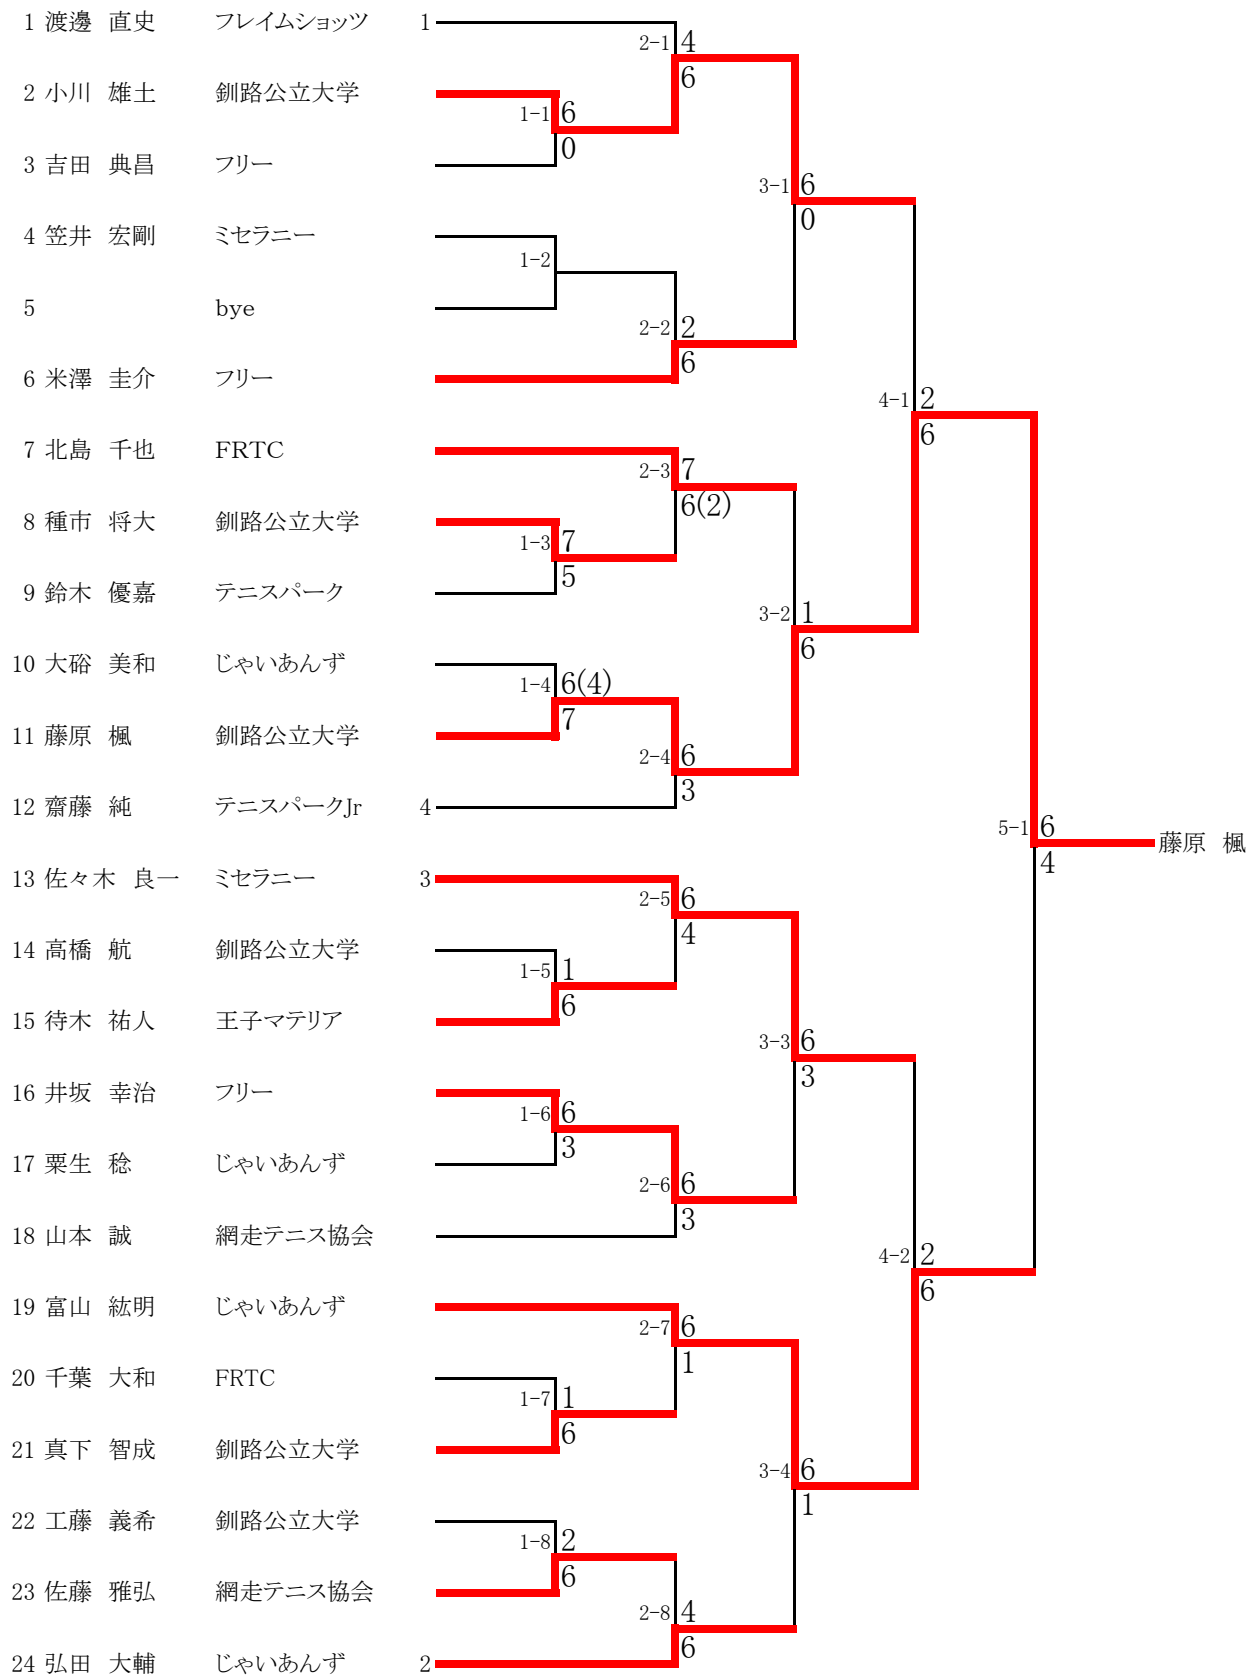

男子B級

6ゲームマッチ 6-6タイブレーク方式

男B級コンソレーション

6G先取ノード