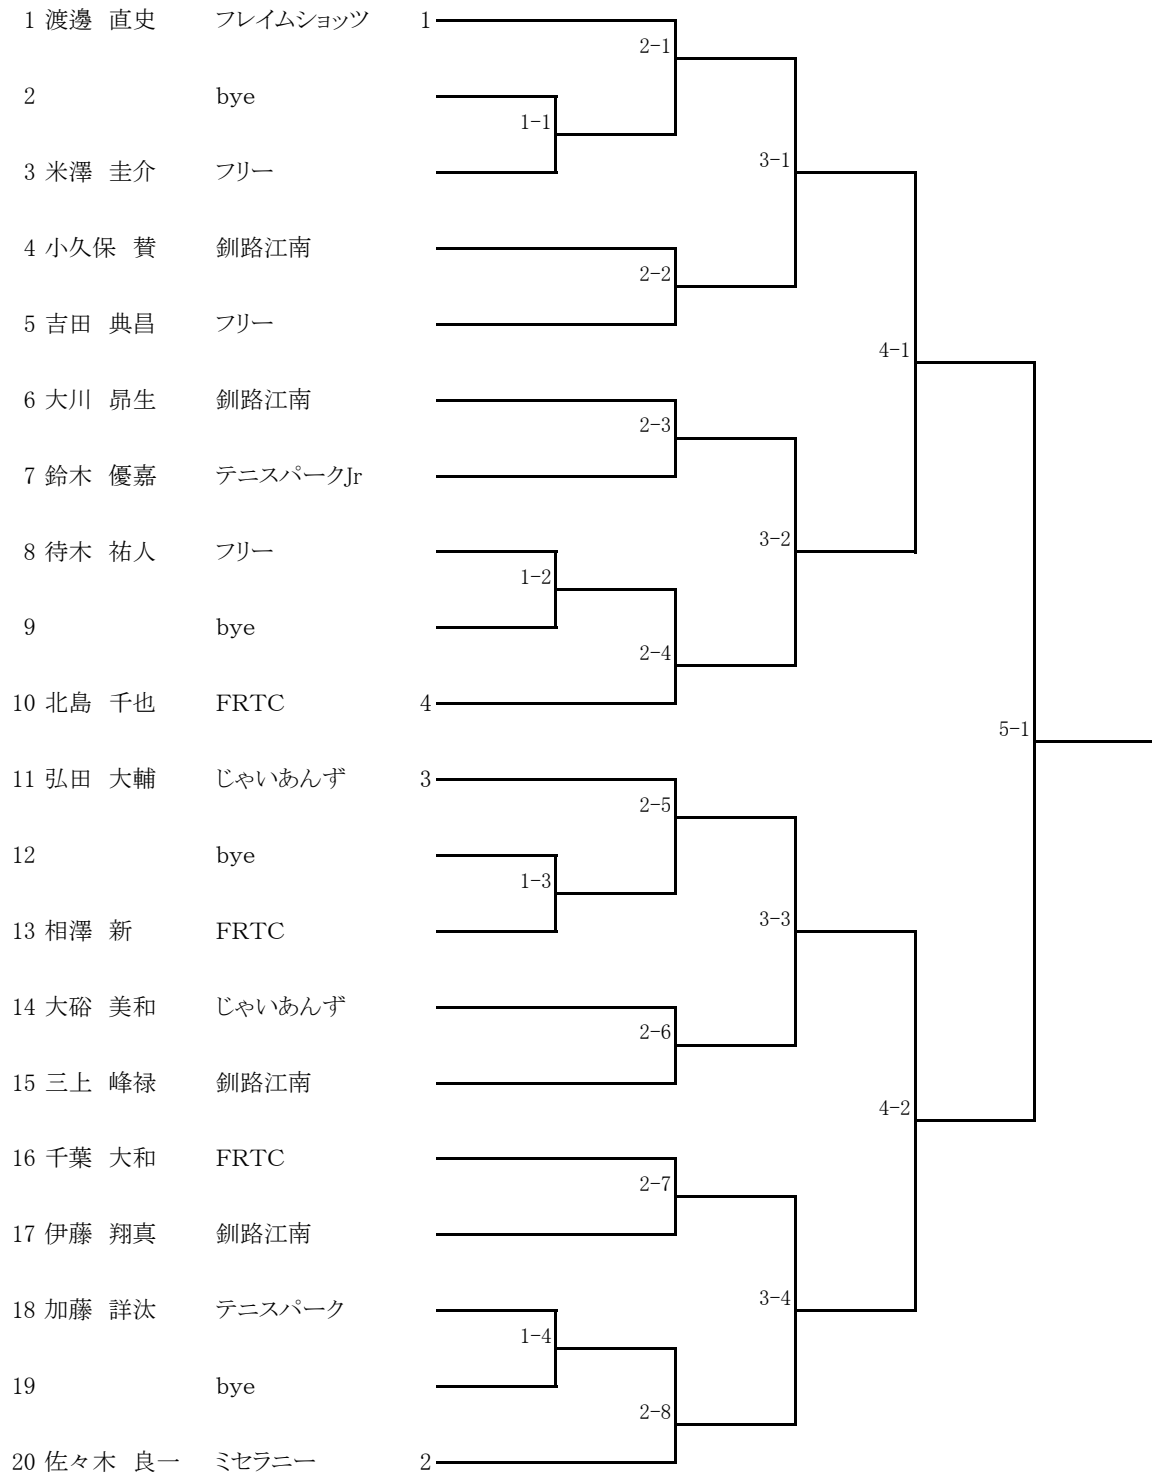

一般男子B級

一般男子B級コンソレーション

6G先ノード