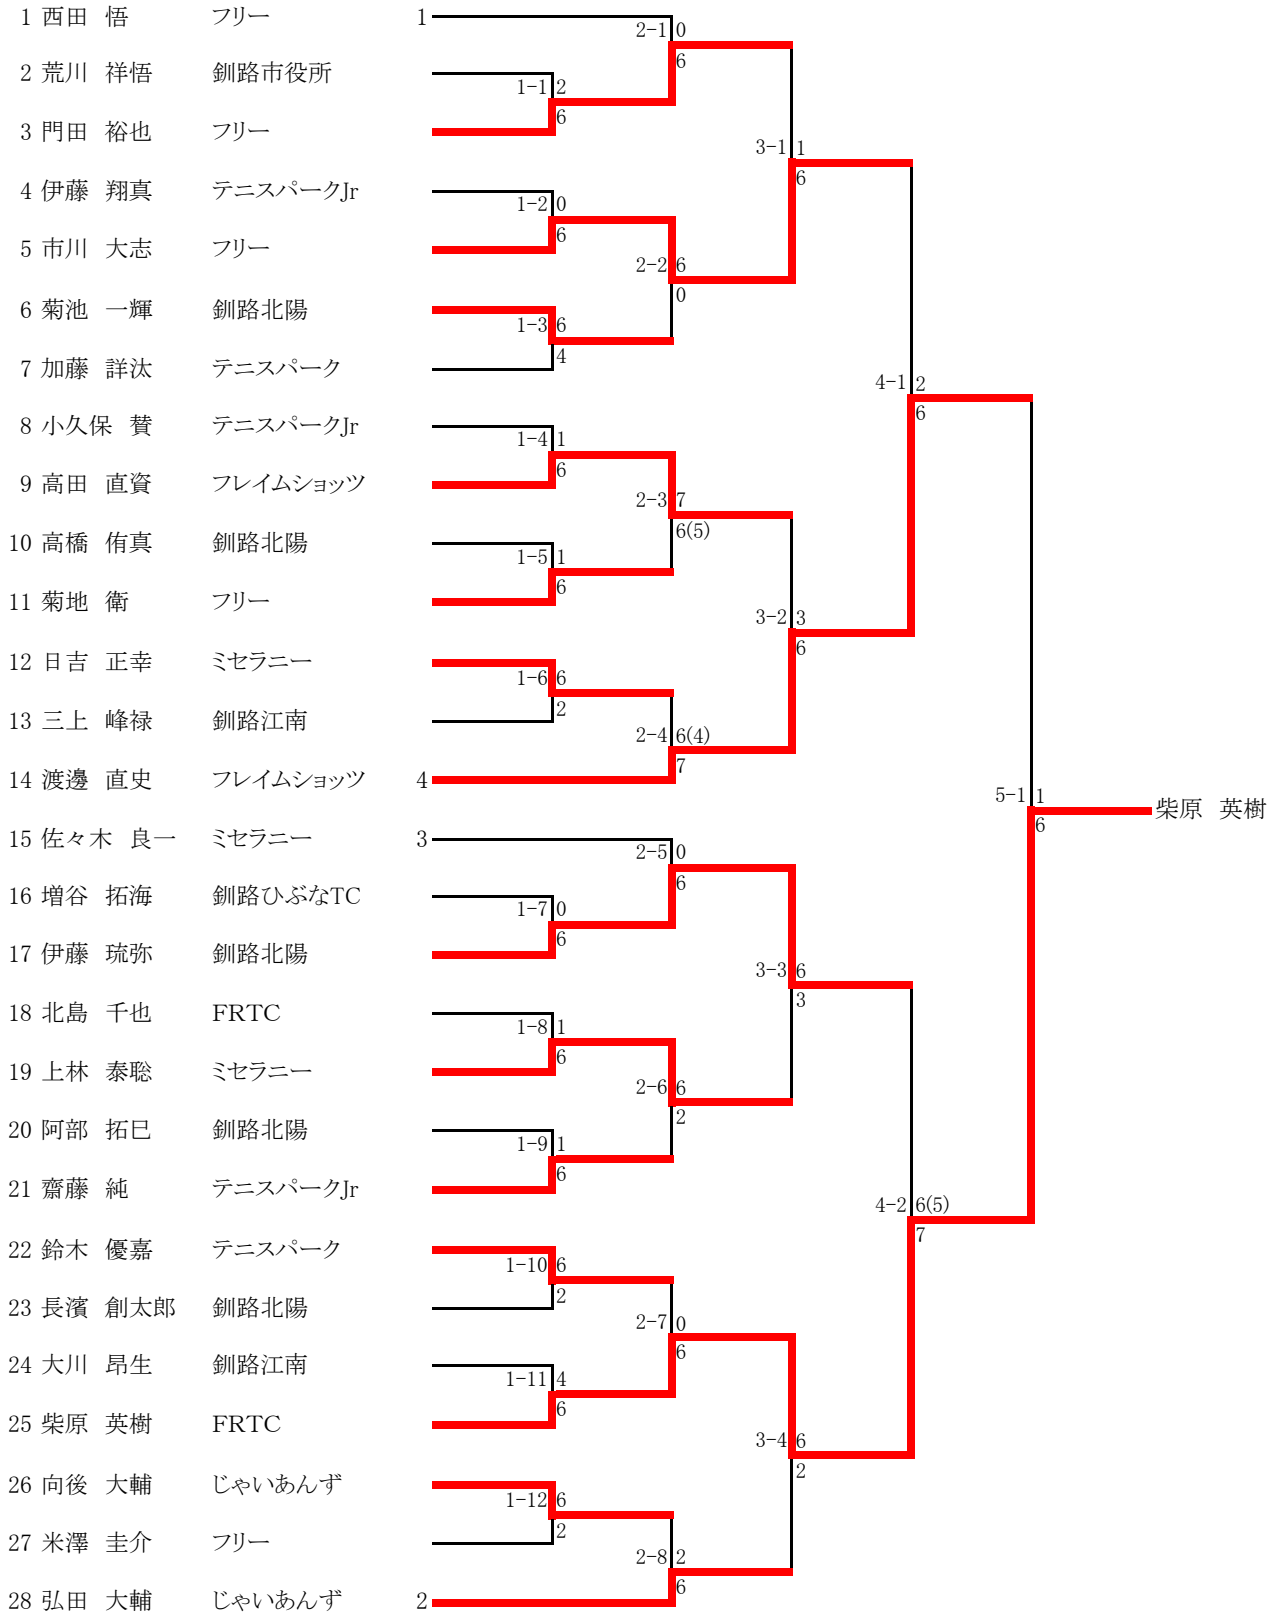

一般男子B級

1・2回戦 1セットマッチセミアド(6-6タイブレーク)

3回戦～ 1セットマッチ(6-6タイブレーク)

一般男子B級コンソレーション 4ゲーム先取ノーアドバンテージ