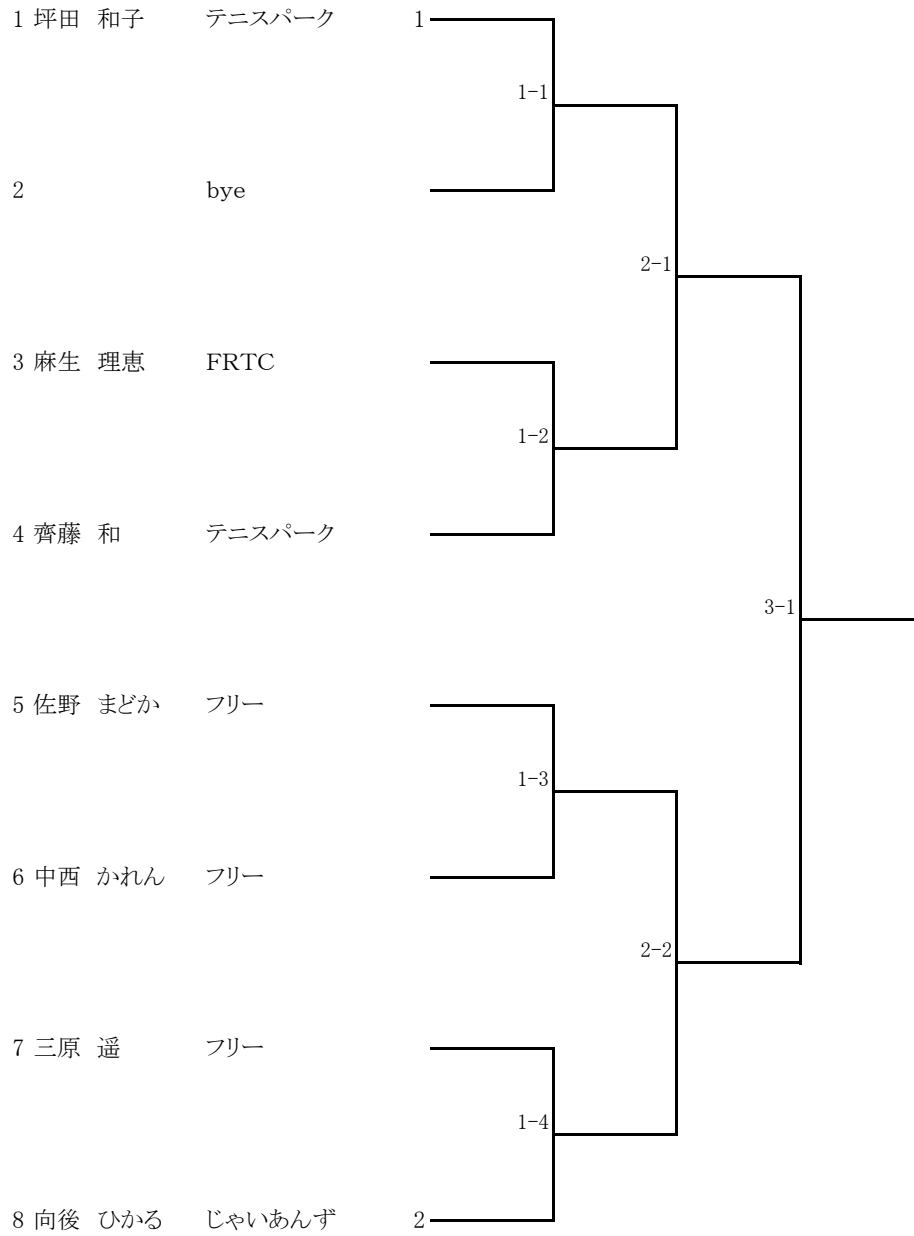

女子B級

1setmuch(6Gall後7pタイブ레이크)

女子B級コンソレーション

6G先取ノード