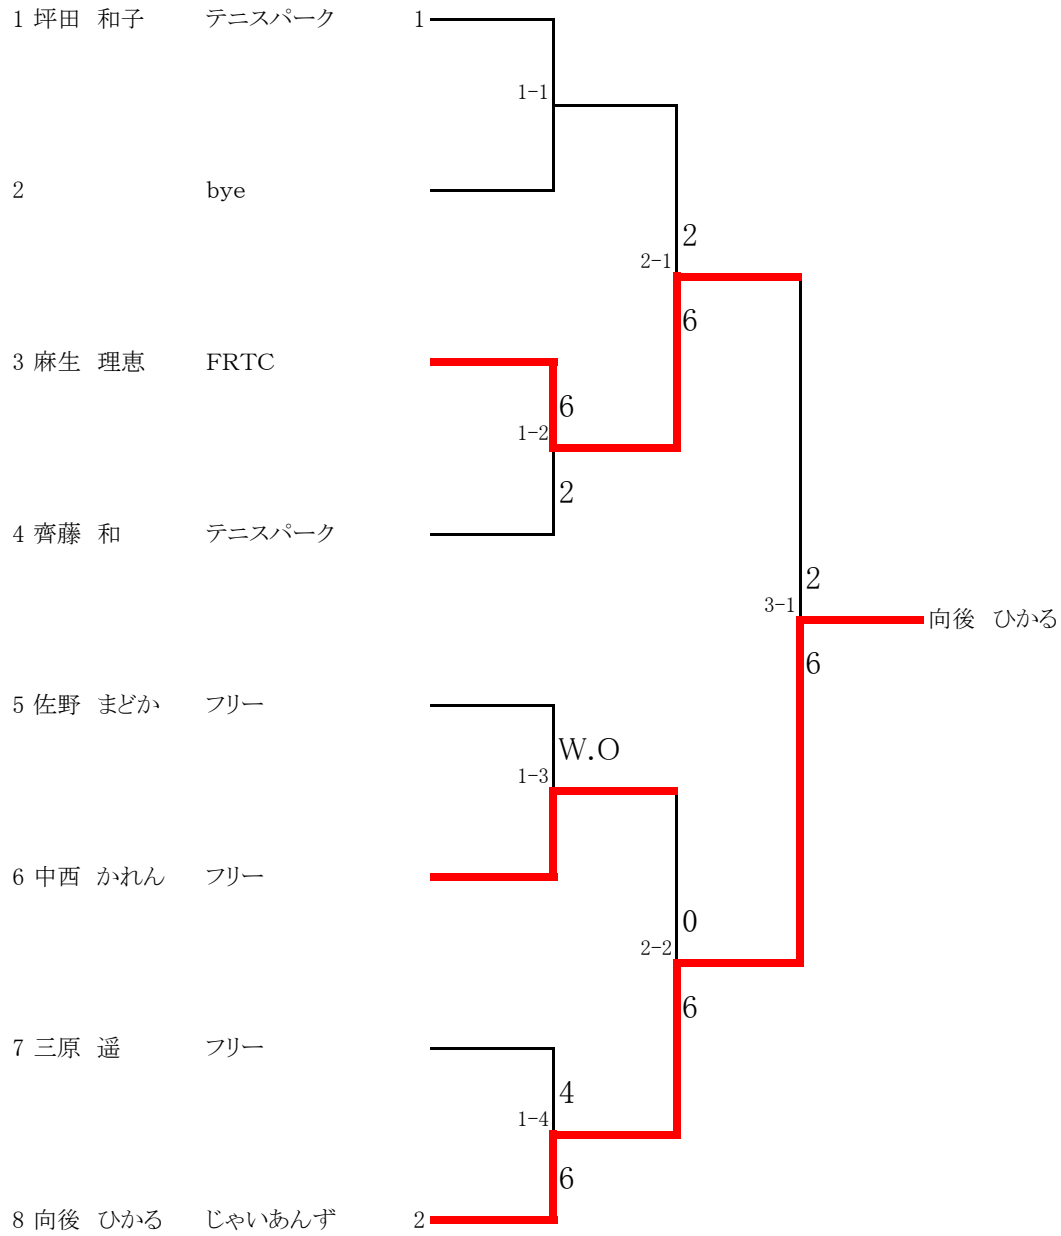

女子B級

1setmuch(6Gall後7pタイブ레이크)

女子B級コンソレーション

6G先取ノード