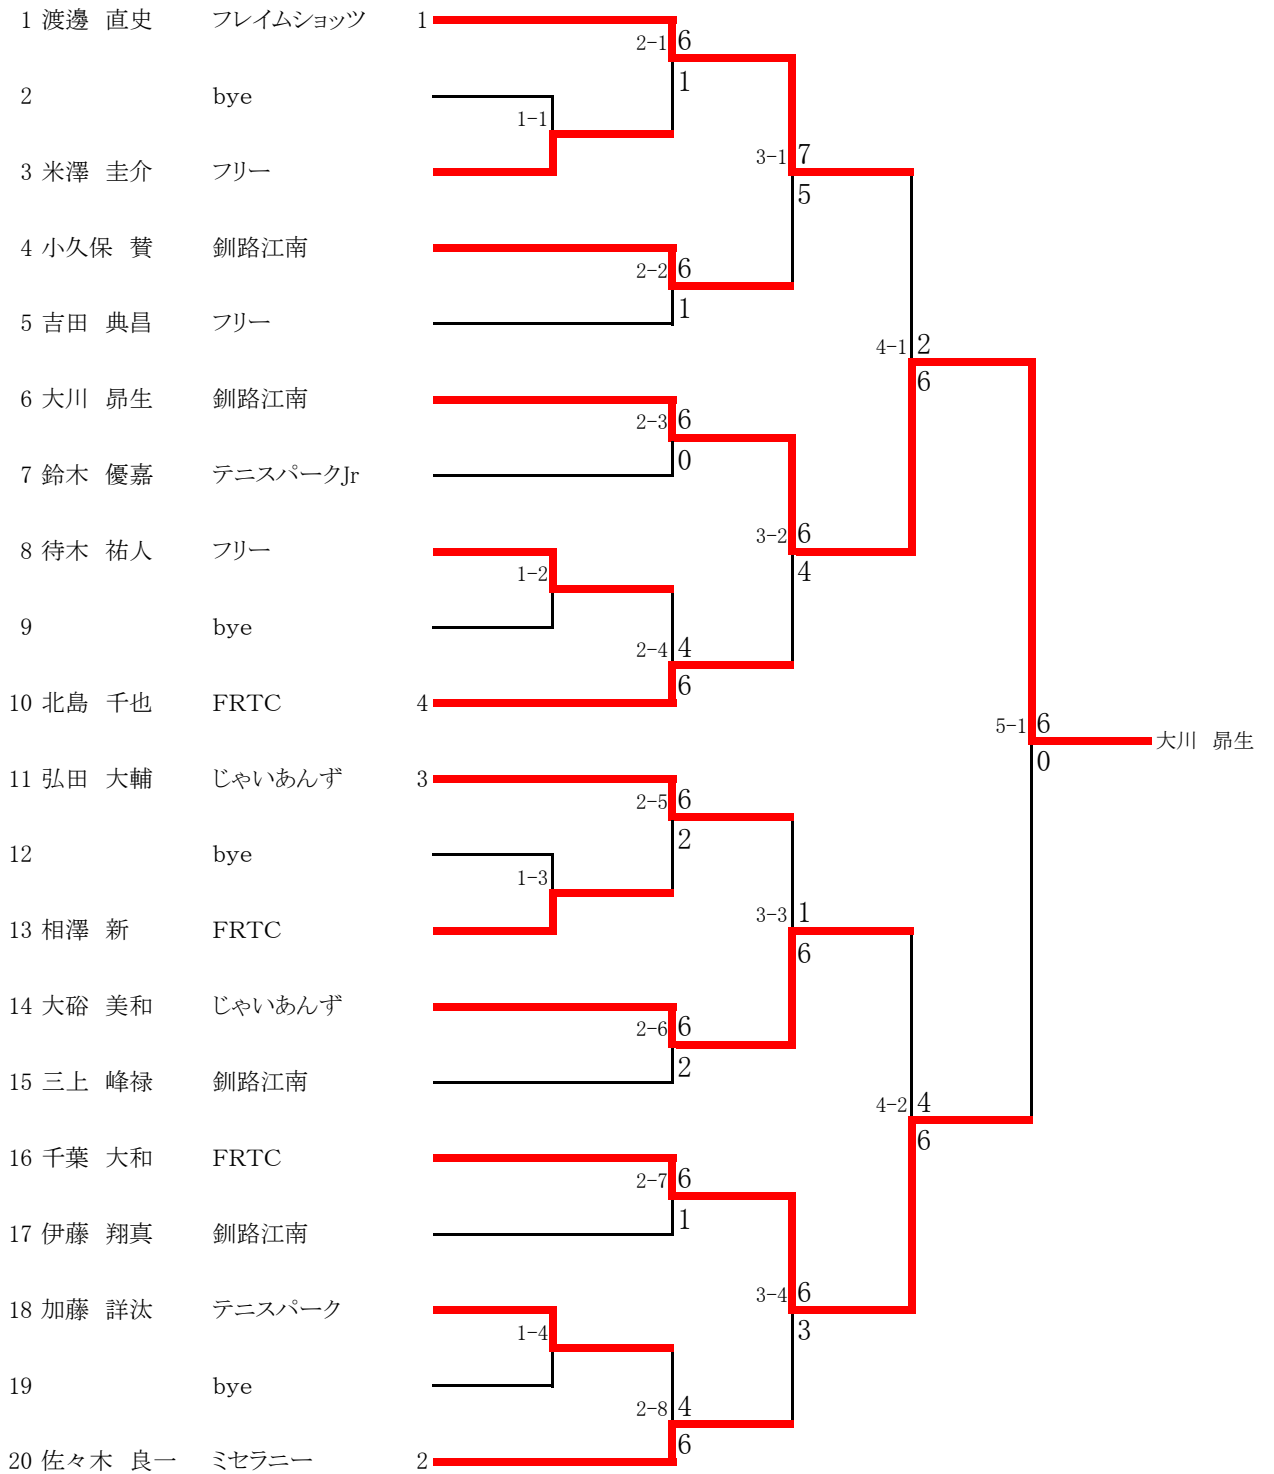

一般男子B級

一般男子B級コンソレーション

6G先ノード