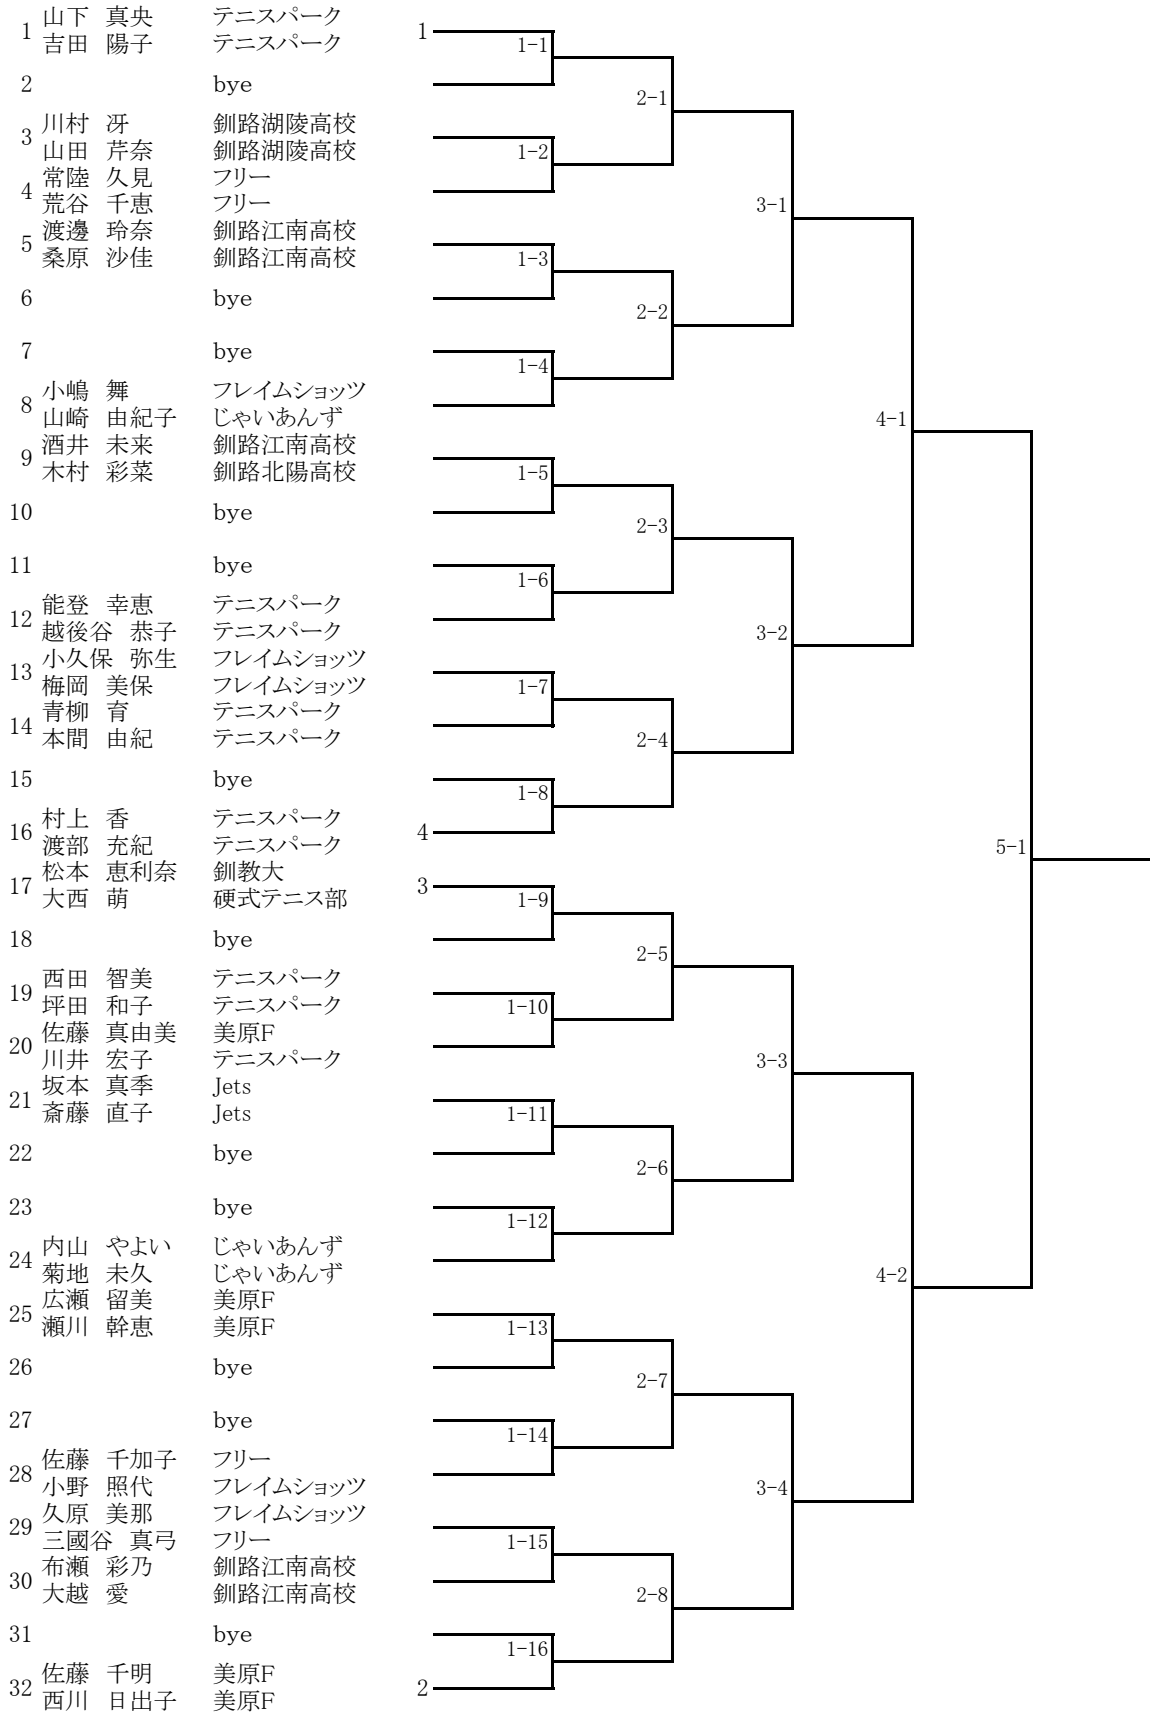

一般女子

1セットマッチ(6-6タイブレーク)

一般女子コンソレーション

6ゲーム先取ノーアドバンテージ方式