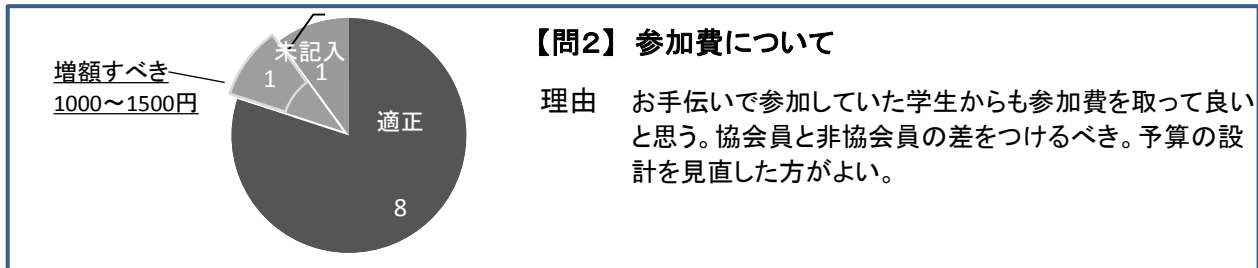

2016年度釧路テニス協会指導者講習会アンケート結果

講習会参加者から10件アンケートの回答が得られたので、下記のとおり報告します。

- 【問6】 その他**
- 毎年開催してほしい。
 - 具体的な指導のノウハウをもう少し演習できればよかった。
 - 上級者向けの講習があまり必要と思えなかった。
 - ジュニアのレッスンがメインになっていると感じた。指導者の指導にももう少し力を入れてほしい。
 - 一般向けにも講習会を開催してほしい。
 - 上級者への指導方法に不透明な部分が多かった。
 - 翌日から毎日神谷式トレーニングを実践させている。
 - 指導法の概念が変わった。
 - 付添の親御さんの中には、受講料を払っている人と変わらない環境にあった方もいた。