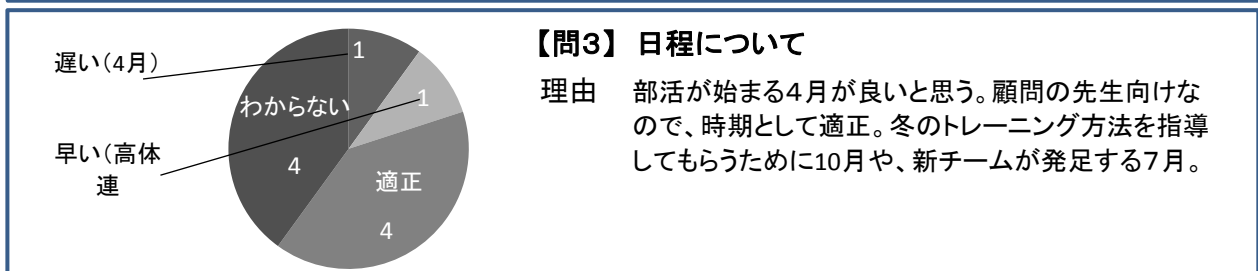

2016年度釧路テニス協会指導者講習会アンケート結果

講習会参加者から10件アンケートの回答が得られたので、下記のとおり報告します。

- 【問6】 その他**
- 毎年開催してほしい。
 - 具体的な指導のノウハウをもう少し演習できればよかった。
 - 上級者向けの講習があまり必要と思えなかった。
 - ジュニアのレッスンがメインになっていると感じた。指導者の指導にももう少し力を入れてほしい。
 - 一般向けにも講習会を開催してほしい。
 - 上級者への指導方法に不透明な部分が多かった。
 - 翌日から毎日神谷式トレーニングを実践させている。
 - 指導法の概念が変わった。
 - 付添の親御さんの中には、受講料を払っている人と変わらない環境にあった方もいた。