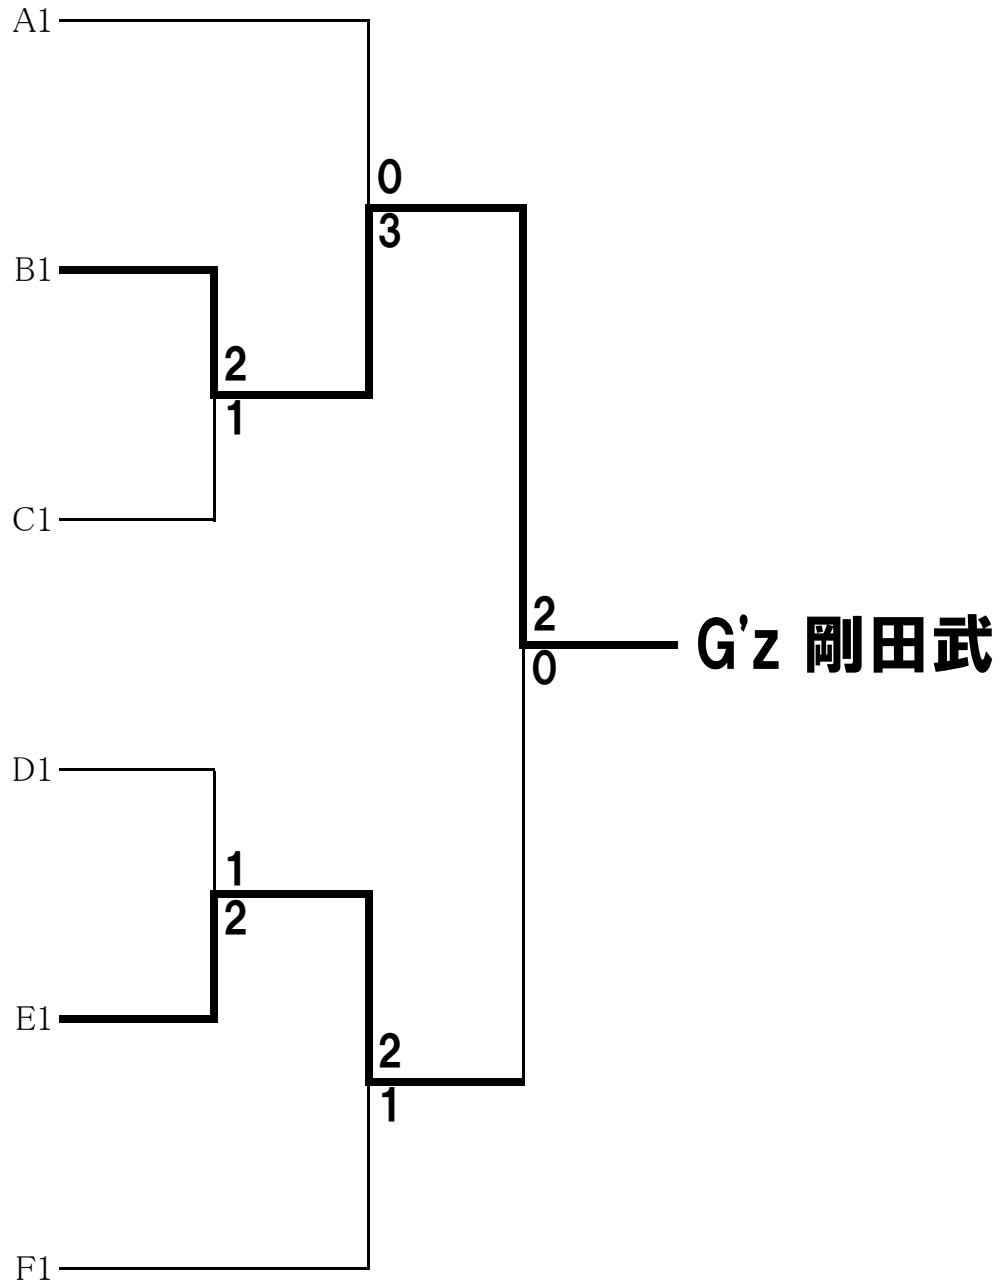

G'z 剛田武

ミセラニー

チャーシュー丼

あーる30

フレンドパーク

大会名 スマイルヘルス  
日時 平成29年7月2日  
場所 釧路市民テニスコート

B級 2部

※6ゲーム先取ノーアドバンテージ方式