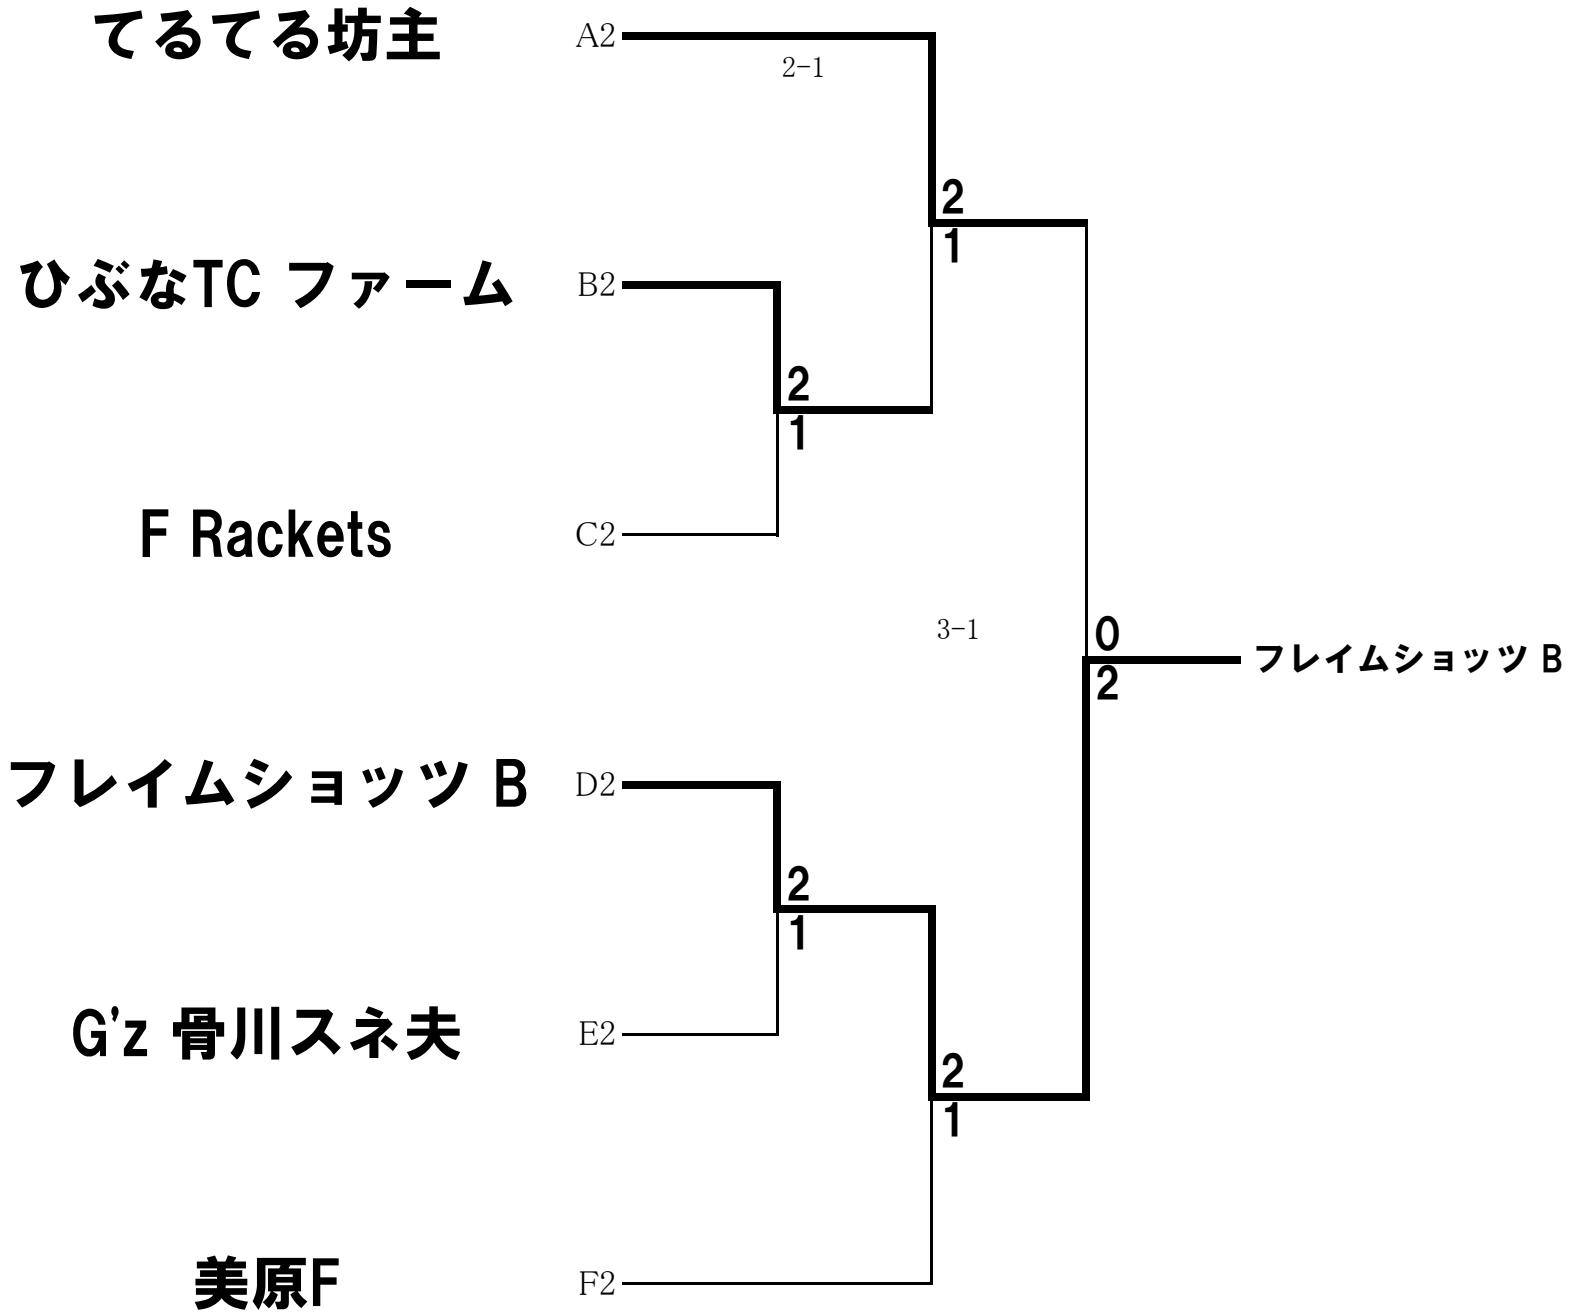

F2

大会名 スマイルヘルス  
日時 平成29年7月2日  
場所 釧路市民テニスコート

B級 3部

※6ゲーム先取ノーアドバンテージ方式