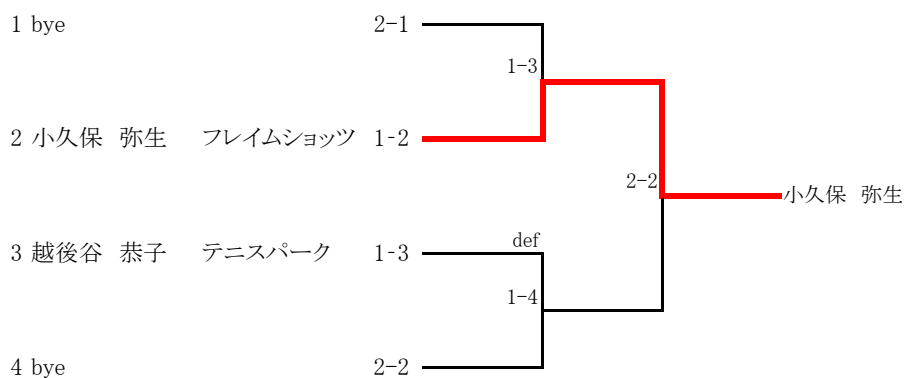

壮年男子

1setmuch(6Gall後タイブレ)

壮年男子コンソレーション

4G先取ノード

女子A級コンソレーション

4G先取ノード

女子B級コンソレーション

4G先取ノード