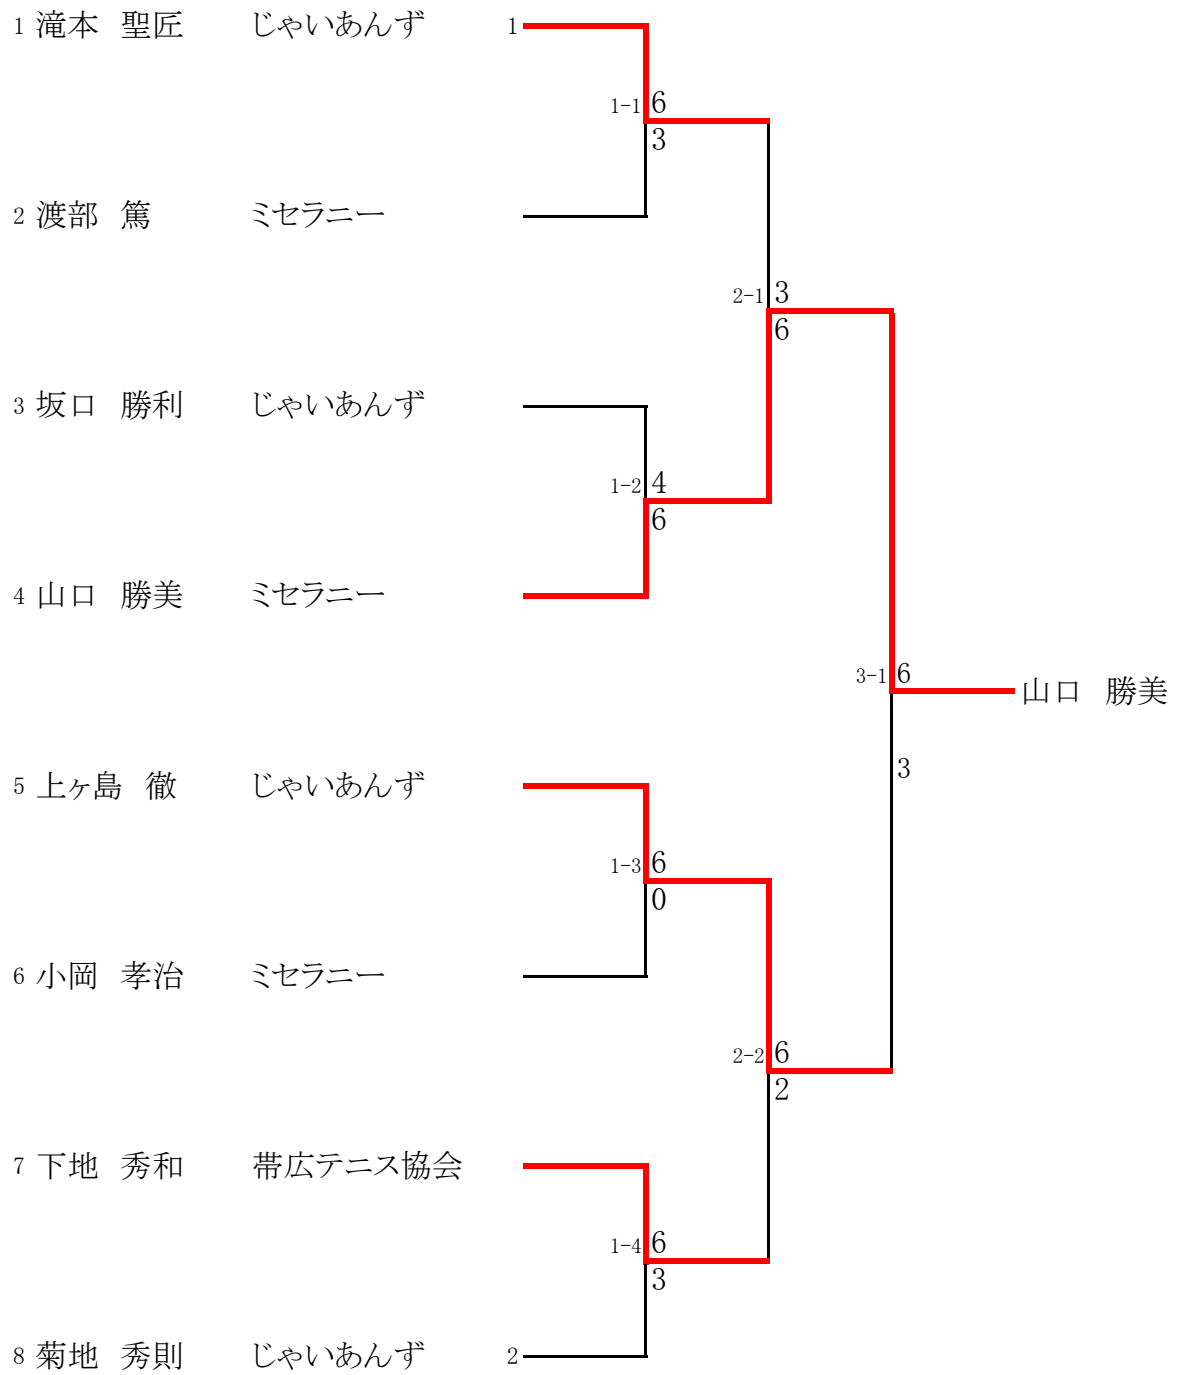

壮年男子

1setmuch(6Gall後タイブレ)

壮年男子コンソレーション

4G先取ノード

女子A級コンソレーション

4G先取ノード

女子B級コンソレーション

4G先取ノード