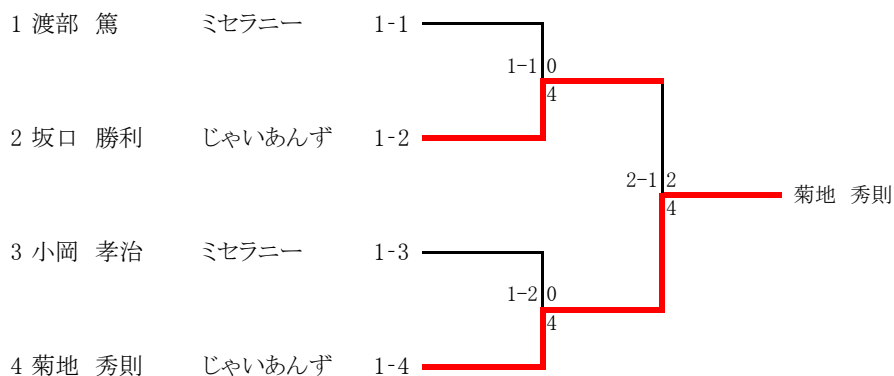

壮年男子

1setmuch(6Gall後タイブレ)

壮年男子コンソレーション

4G先取ノード

女子A級コンソレーション

4G先取ノード

女子B級コンソレーション

4G先取ノード