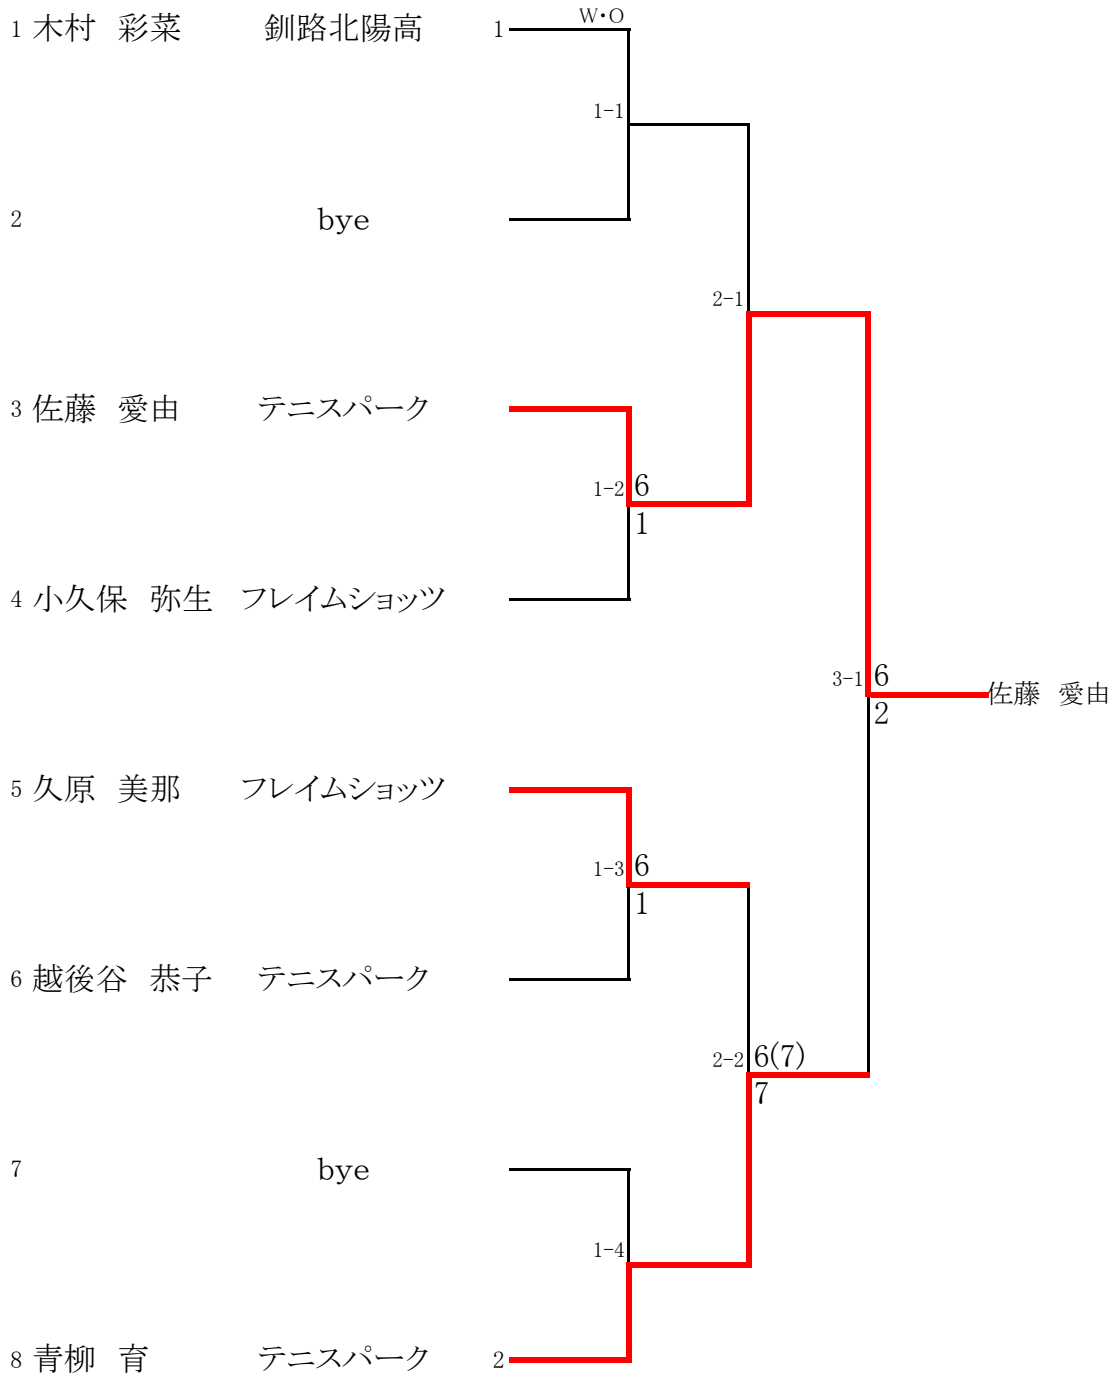

女子A級

1SETMUCH(6Gall後タイブレ)

壮年男子コンソレーション

4G先取ノード

女子A級コンソレーション

4G先取ノード

女子B級コンソレーション

4G先取ノード