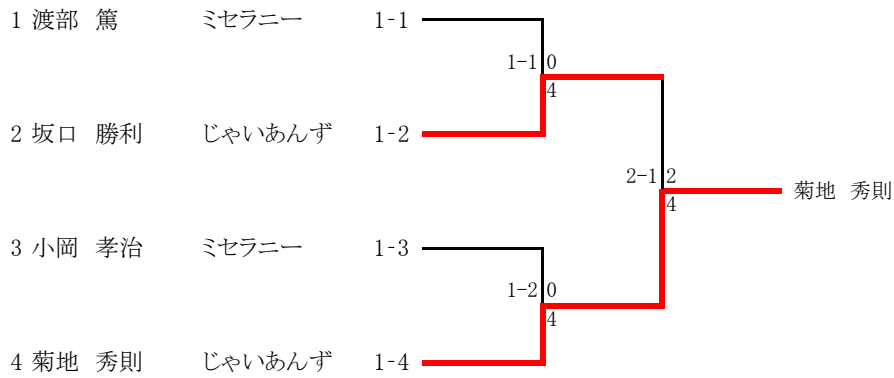

女子A級

1SETMUCH(6Gall後タイブレ)

壮年男子コンソレーション

4G先取ノード

女子A級コンソレーション

4G先取ノード

女子B級コンソレーション

4G先取ノード