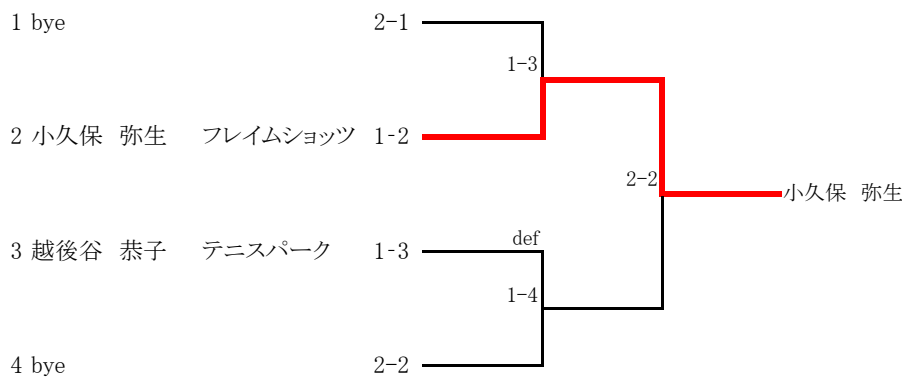

女子A級

1SETMUCH(6Gall後タイブレ)

壮年男子コンソレーション

4G先取ノード

女子A級コンソレーション

4G先取ノード

女子B級コンソレーション

4G先取ノード